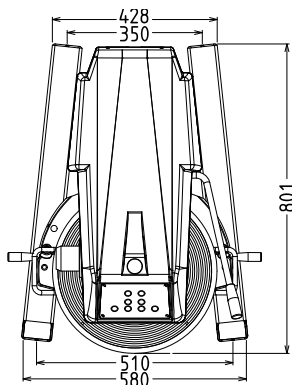

Topp

Visp- & Blandningsmaskin
Visp- och blandningsmaskin för bageri, med hjälpmaskinuttag, 40L

Företaget förbehåller sig rätten att göra ändringar i de produkter utan föregående meddelande.